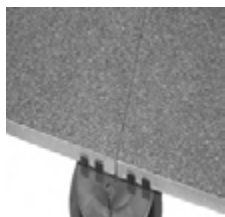

DALLE GRÈS CERAME PANARIA, rectifiées - chanfreinées, antidérapantes **PANARIA FEINSTEIN-Bodenplatten, rektifiziert, kanten leicht gefast, eingefärbt**

Art. n° <i>Art. Nr.</i>	Désignation <i>Bezeichnung</i>	Couleur <i>Farbe</i>	Surface <i>Oberfläche</i>	Dimensions <i>Dimensionen</i>	Pce/pal. <i>Stk./Pal.</i>	m²/pal. <i>m²/Pal.</i>	Fr./m² <i>Fr./m²</i>
17673	CEMENT	gris / <i>grau</i>	rugueux / <i>rau</i>	60/60/2 cm	64	23.04	78.00
17675	ORIGIN	gris foncé <i>dunkelgrau</i>	rugueux / <i>rau</i>	60/60/2 cm	64	23.04	78.00
17668	PORTLAND	gris / <i>grau</i>	rugueux / <i>rau</i>	60/60/2 cm	64	23.04	78.00

Propriétés antidérapantes : R11 / *Rutschfestigkeit : R11*

SUPPORTS RÉGLABLES IMPERTEK POUR DALLES **HÖHENVERSTELLBARE PLATTEN-LAGER, System IMPERTEK**

Art. n° <i>Art. Nr.</i>	Désignation <i>Bezeichnung</i>	Réglage <i>Verstellung</i>	Pce/sac <i>Stk./Sack</i>	Fr./pce <i>Fr./Stk.</i>
17157	Minimart PrimeUp	joints / <i>Fugen</i> 4 mm 10 – 15 mm	20	2.75
17158	Minimart PrimeUp	joints / <i>Fugen</i> 4 mm 10 – 25 mm	20	3.85
13835	Minimart	joints / <i>Fugen</i> 4 mm 22 – 30 mm	20	3.85
13836	Minimart	joints / <i>Fugen</i> 4 mm 28 – 40 mm	20	4.15